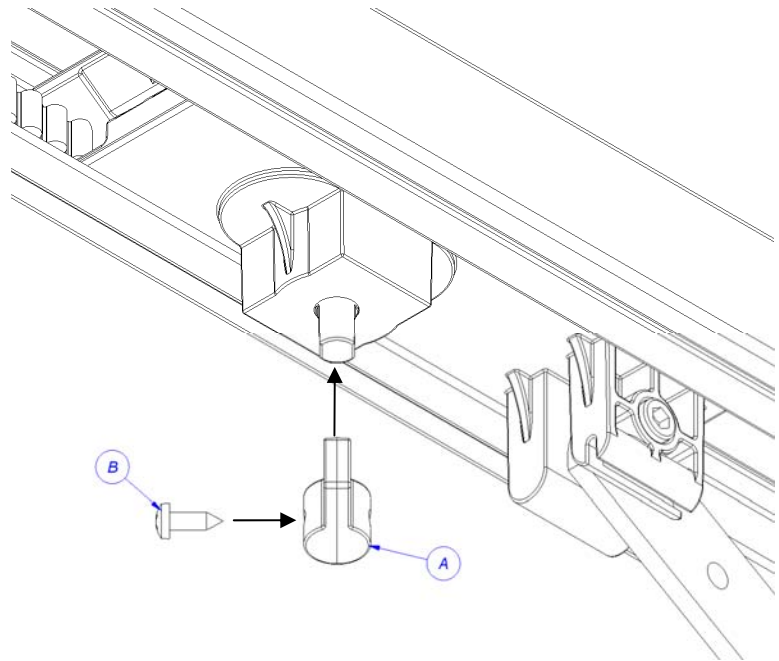

1) Montare la leva - *Climb on the lever*

[A] = Leva
Lever

[B] = Vite di colore nero
Black screw

2) Montare il cavo di acciaio - *Climb on the thin steel cable*

[C] = Guaina
Sheath

[D] = Cavo d'acciaio
Thin steel cable

[E] = Morsetto
Cable tightening clamp