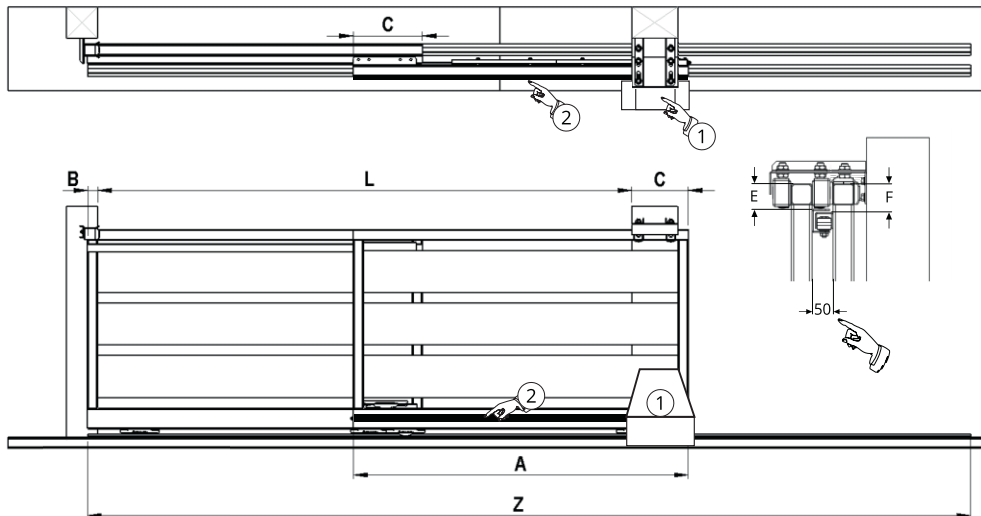

Kompletný set pre teleskopickú posuvnú bránu
Kompletní set pro teleskopickou posuvnou bránu

KÓD TOVARU / KÓD ZBOŽÍ	L max (mt)	C min (mm)	E (mm)	F (mm)
C3000KIT	8	300	60	68

$$A = (L+B)/2 + C$$

$$Z = L + B + A$$