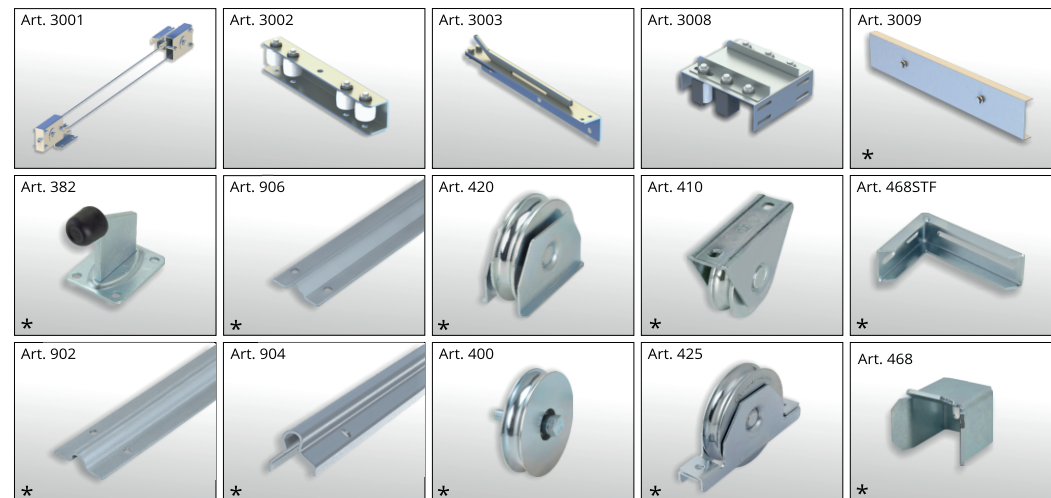

Kompletný set pre teleskopickú posuvnú bránu
Kompletní set pro teleskopickou posuvnou bránu

KÓD TOVARU / KÓD ZBOŽÍ	L max (mt)	C min (mm)	E (mm)	F (mm)
C3000KIT	8	300	60	68

$$A = (L+B)/2 + C$$

$$Z = L + B + A$$

NIE JE SÚČASŤOU KITU
NEŇÍ SOUČASŤÍ KITU
① MOTOR
② HREBEŇ / HŘEBEN

* VOLITELNÉ PRÍSLUŠENSTVO / VOLITELNÉ PRÍSLUŠENSTVÍ