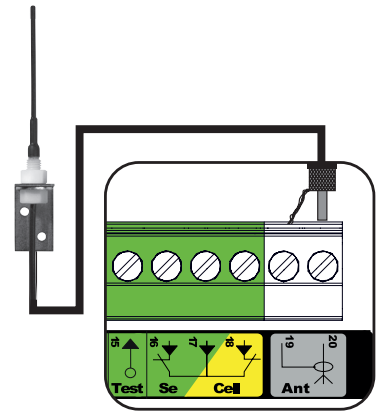

21

24 V -15 W

22

23

24

Px = 2

25

26

28

- 1) 2s
- 2) 0,5s
- 3) 0,5s
- 4) 5s

29

- 1) 2s
- 2) 0,5s
- 3) 0,5s
- 4) 5s

30

Keygo io A

 Keygo io B

- 1) 0,5s
- 2) 2s
- 3) 0,5s
- 4) 0,5s